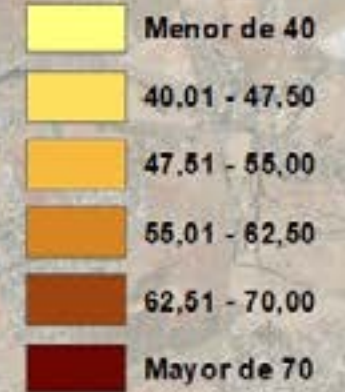

Cociente entre la población menor de 16 años o mayor de 64 entre la población de 16 a 64 años

Tasa de Dependencia (tantos por cien)

BARRIOS DISTRITO 1. CASCO ANTIGUO 1. Alfalfa 2. Arenal 3. Encarnación, Regina 4. Feria 5. Museo 6. San Bartolomé 7. San Gil 8. San Julián 9. San Lorenzo 10. San Vicente 11. Santa Catalina 12. Santa Cruz	30. Pino Flores 31. Pío XII 32. Polígono Norte 33. Retiro Obrero 34. Santa Justa y Rufina, Parque Miraflores 35. Santa María de Ordás, San Nicolás 36. Villegas	58. El Prado, Parque María Luisa 59. Felipe II, Los Diez Mandamientos 60. Giralda Sur 61. Huerta de la Salud 62. La Oliva 63. Las Letanías 64. Polígono Sur 65. Tabladilla, La Estrella 66. Tiro de Línea, Santa Genoveva	BARRIOS DISTRITO 8. SAN PABLO, SANTA JUSTA 85. Árbol Gordo 86. El Fontanal, María Auxiliadora, Carretera Carmona 87. Huerta de Santa Teresa 88. La Corza 89. Las Huertas 90. San Carlos, Tartessos 91. San José Obrero 92. San Pablo A y B 93. San Pablo C 94. San Pablo D y E 95. Santa Clara 96. Zodiaco
BARRIOS DISTRITO 2. MACARENA 13. Begoña, Santa Catalina 14. Campos de Soria 15. Cisneo Alto, Santa María de Gracia 16. Cruz Roja, Capuchinos 17. Doctor Barraquer, Grupo Renfe, Policlínico 18. El Carmen 19. El Cerezo 20. El Rocío 21. El Torrejón 22. Hermandades, La Carrasca 23. La Barzola 24. La Palmilla, Doctor Marañón 25. La Paz, Las Golondrinas 26. Las Avenidas 27. León XIII, Los Naranjos 28. Los Príncipes, La Fontañil 29. Macarena Tres Huertas, Macarena Cinco	BARRIOS DISTRITO 3. NERVION 37. Ciudad Jardín 38. Huerta del Pilar 39. La Buhaira 40. La Calzada 41. La Florida 42. Nervión 43. San Bernardo 44. San Roque	BARRIOS DISTRITO 6. TRIANA 67. Barrio León 68. El Tardón, El Carmen 69. Triana Casco Antiguo 70. Triana Este 71. Triana Oeste	BARRIOS DISTRITO 9. ESTE 97. Colores, Entreparkes 98. Palacio de Congresos, Urbadiez, Entreparkes 99. Parque Alcosa, Jardines del Edén 100. Torreblanca
BARRIOS DISTRITO 4. CERRO-AMATE 45. Amate 46. El Cerro 47. Juan XXIII 48. La Plata 49. Los Pájaros 50. Palmete 51. Rochelambert 52. Santa Aurelia, Cantábrico, Atlántico, La Romería	BARRIOS DISTRITO 5. SUR 53. Avenida de la Paz 54. Bami 55. El Juncal, Hispalis 56. El Plantinar 57. El Porvenir	BARRIOS DISTRITO 7. NORTE 72. Aeropuerto Viejo 73. Barriada Pino Montano 74. Consolación 75. El Gordillo 76. La Bachillera 77. Las Almenas 78. Las Naciones, Parque Atlántico, Las Dalias 79. Los Arcos 80. Los Carteros 81. San Diego 82. San Jerónimo 83. San Matías 84. Valdezorras	BARRIOS DEL DISTRITO 10. BELLAVISTA, LA PALMERA 101. Barriada de Pineda 102. Bellavista 103. Elcano, Bermejales 104. Heliópolis 105. Pedro Salvador, Las Palmeritas, Guadaira 106. Sector Sur, La Palmera, Reina Mercedes
BARRIOS DISTRITO 11. LOS REMEDIOS 107. Los Remedios 108. Tablada			