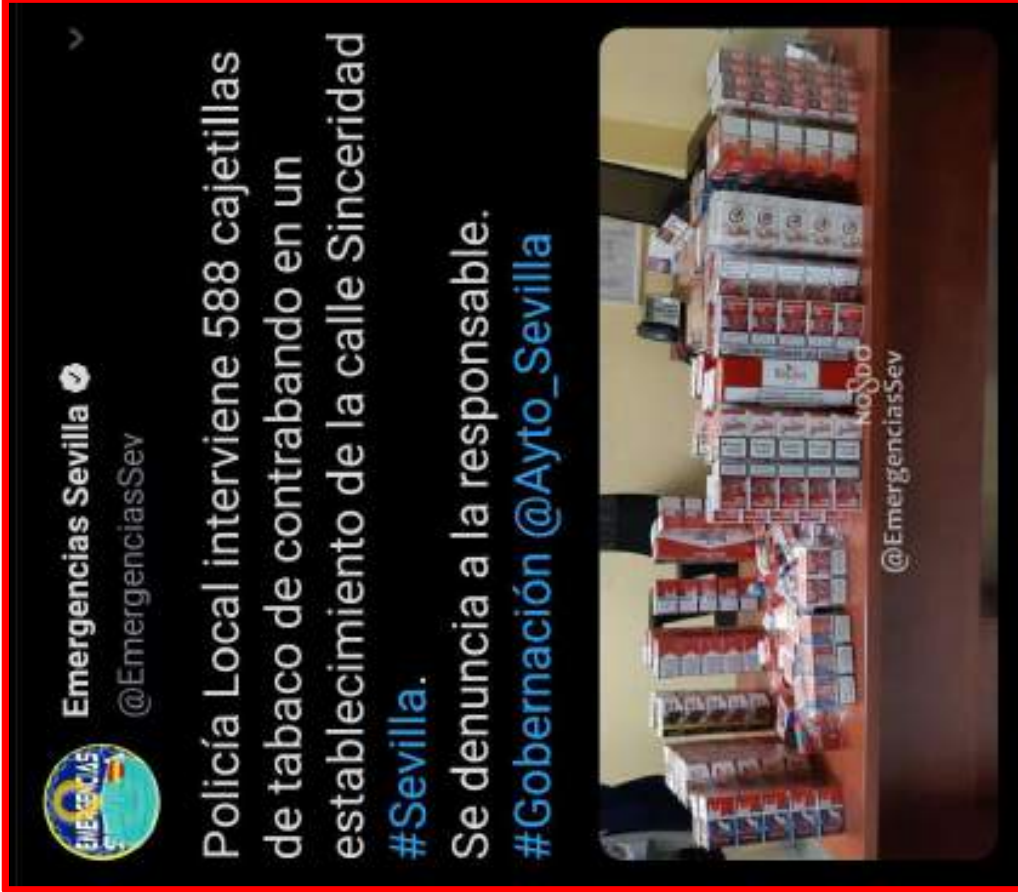

Informe de Presidencia Pleno JM Distrito Cerro-Amate 27/01/21

Intervención de tabaco de contrabando en Bda. San José de Palmete

Acompañamiento actividades, cumplimiento de las ordenanzas y persecución de delitos

Código Seguro De Verificación:	iB+KneYq7GVf6WKD9m86Ww==	Estado	Fecha y hora
Firmado Por	Asuncion Maireles Osuna	Firmado	22/01/2021 11:32:51
Observaciones	FIRMADO A LOS SOLOS EFECTOS DE INCORPORAR EN ADE	Página	27/40
Url De Verificación	https://www.sevilla.org/verifirmav2/code/iB+KneYq7GVf6WKD9m86Ww==