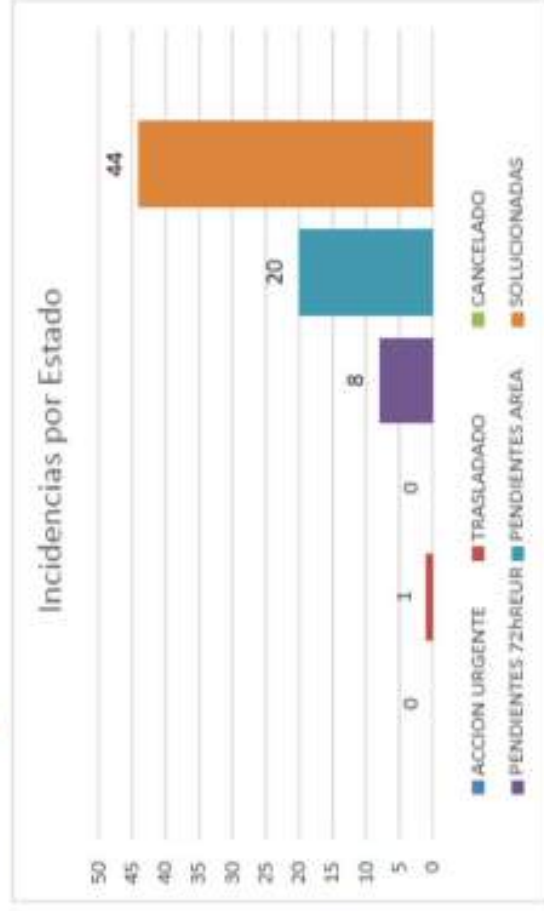

Incidencias por Estado

73 incidencias gestionadas Diciembre 2020 Distrito Cerro-Amate

Código Seguro De Verificación:	iB+KneYq7GVf6WKD9m86Ww==	Estado	Fecha y hora
Firmado Por	Asuncion Maireles Osuna	Firmado	22/01/2021 11:32:51
Observaciones	FIRMADO A LOS SOLOS EFECTOS DE INCORPORAR EN ADE	Página	22/40
Url De Verificación	https://www.sevilla.org/verifirmav2/code/iB+KneYq7GVf6WKD9m86Ww==