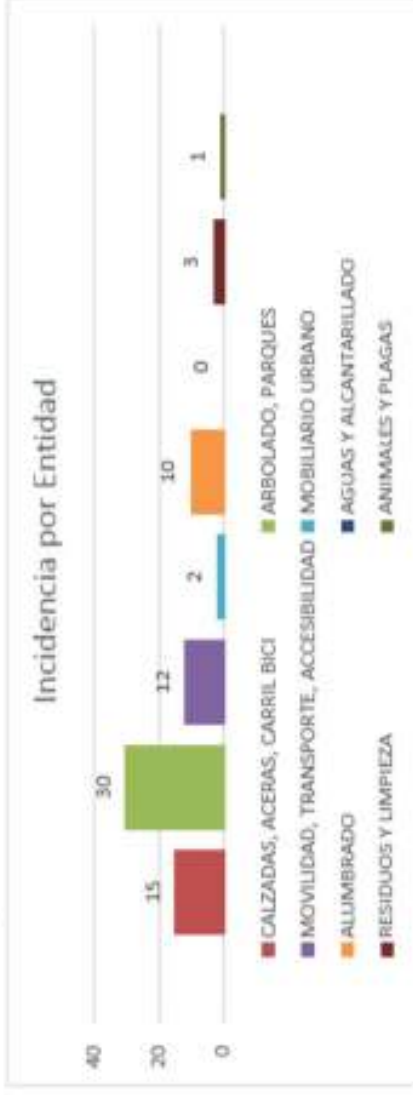

Incidencias por Estado

Informe de Presidencia Pleno JM Distrito Cerro-Amate 27/01/21